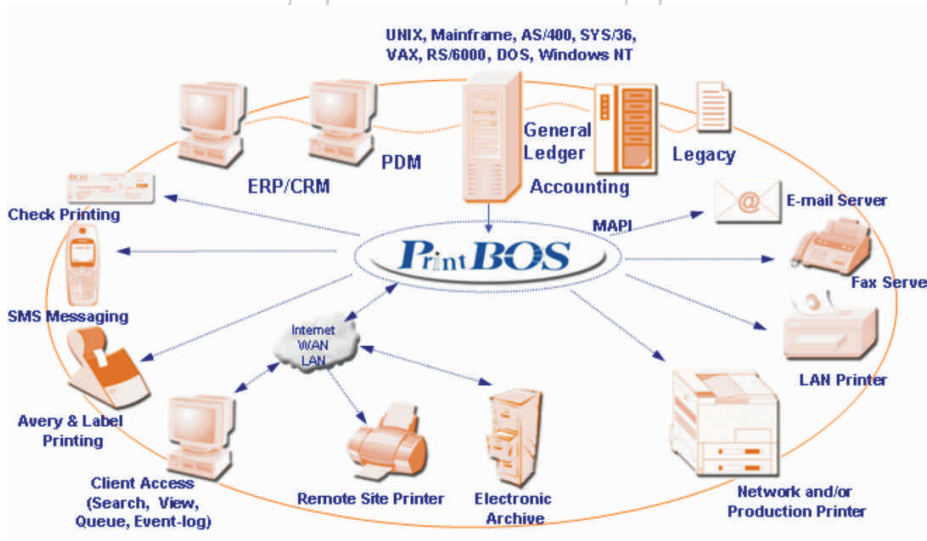

PrintBOS הוא פתרון חסכוני להתאמה אישית ואספקת מידע משילוב של אחת או מספר סביבות מארחות, כגון: מחשב SAP, Oracle, AS/400 SYS/36, VAX, RS/6000z, DOS, Window, mainframes.

PrintBOS מייטט באופן שקוף עבודות הדפסה ומכיל עליהן עיצוב גרפי ליצירה והפצת טפסים, דוחות, תוויות, פקסים והמחאות אטרקטיביים, מותאמים אישית, המשלבים מגוון פונקציות גרפיקה וטקסט.

PrintBOS משמש כמנהל התקן מדפסת (או שרת) של Windows המאפשר ניתוב אוטומטי של עבודות למספר יעדים דיגיטליים, בין אם היעד הוא מדפסת, שרת FAX, שרת EMAIL, ארכיון או טלפון סלולארי עם SMS.

בנוסף הוא מאפשר ניהול ריכוזי של עבודות הדפסה הן מעוצבות והן שאינן מעוצבות.

המערכת כוללת בתוכה שפת תסריטים המאפשרת למשתמש להגדיר פעולות אם/אז לגמישות עבודה מרבית ברמת תבנית עיצוב לעבודות הדפסה או אפשרות לממשק את עבודת הדפסה עם יישומים אחרים.

יתרונות ייחודיים למערכת - PrintBOS

- גישה מרחוק באמצעות ממשק WEB לשם צפייה במסמכים וניהול הפצתם.
- פתרון פשוט לעימוד דינאמי של מידע על גבי טפסים ודוחות שונים.
- גמישות עבודה ודינאמיות מרבית בעיצוב הפלטים.
- הוספת לוגיקה עיסקית (כגון גרפים, סכומים וכדומה) ע"י סקריפטים ואובייקטים גרפיים.
- עבודה בסביבת Web Services בשילוב של XML ואינטגרציה עם מערכת MS-Office.
- אפשרות שליחת הטופס במספר רב של ערוצים - פקס, Email ועוד.

הזרע ג'נטיקס נמנית עם החברות המובילות בעולם לזרעי ירקות וגידולי שדה, וייחודה במחקר ובפיתוח המתקדמים, בשיווק בכל רחבי העולם ובתמיכה אגרוטכנית. החברה מבוצרת על פני 3 סניפים באזור הדרום ומשתמשת בשרת PrintBOS אחד המשמש את שלושת הסניפים. בחברה נעשה שימוש במדפסות מדבקות Thermal Transfer של חברת Datamax. למדפסות אלו אין Driver יעודי למערכת ה-AS/400. באמצעות PrintBOS נשלחות עבודות הדפסה למדפסות אלו תוך שימוש בברקודים ייחודיים, פונטים שונים ודינאמיות מלאה בכיתוב המופיע ע"ג המדבקה ועל סטיקים מיוחדים המופקים ממדפסות ייעודיות. חשבוניות ותעודות משלוח זוכות לעיצוב גרפי בעל כותרות משתנות, בהתאם לסוגי התנועות, ודינאמיות מלאה בכמות הנתונים והופעתם ע"ג הפלט המודפס.