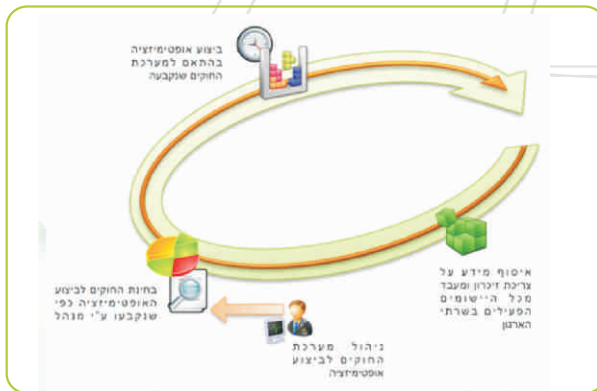

eProc הנו פתרון למערכות הפעלה ושרתים מבוססי חלונות 2003/2008. הפתרון מספק אופטימיזציה של הזיכרון (RAM) ושל המעבד (CPU) ומנתח את התהליכים הפועלים תוך כדי שיפור ביצועי השרת ושמירה על יעילות מקסימלית של הזיכרון והמעבד בכל זמן נתון.

אופטימיזציה משולבת

התוכנה עובדת ברקע ומוודאת שכל התהליכים הפועלים יקבלו אך ורק את כמות הזיכרון אותם הם צריכים. התוכנה משפרת את ביצועי התהליכים, צורכת מינימום זמן מעבד ומשאבי זיכרון. כמו כן, התוכנה משפרת את ביצועי השרת ע"י הפחתת השימוש בקריאות לדיסק הקשיח (IO) ושימוש אופטימלי של קובץ ההחלפה (Swap).

חוקים למשאבי מערכת

המערכת מאפשרת יצירת ותחזוקת חוקים לביצוע אופטימיזציה למשאבי מעבד וזיכרון וזאת בהתאם לצרכי המשתמשים והיישומים הפעילים בשרתי הארגון. במערכת קיימים חוקים מוגדרים מראש ליישומים נפוצים כגון תוכנות אופיס, דפדפנים ועוד.